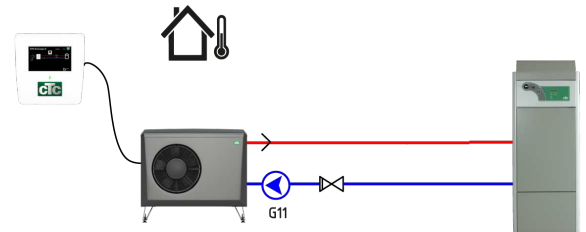

- esim. vanhempia sisämoduuleja vastaan CTC EcoEl