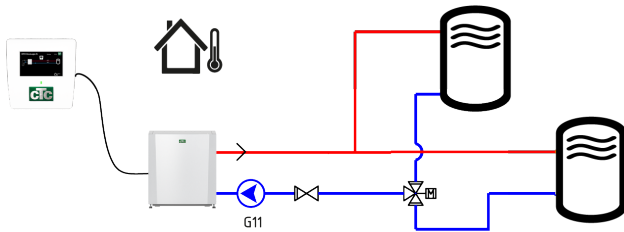

asentamisen vanhempiin sisäyksiköihimme, kuten CTC EcoEl.

CTC EcoLogic S:ää voidaan käyttää myös asennettaessa lämpöpumppu tuotteisiin, joissa on vaihtventtiili lämpimän käyttöveden tuotantoon, esim. poistoilmalämpöpumput.

CTC EcoLogic S on varustettu 4,3 tuuman kosketusnäytöllä, jossa on selkeät symbolit ja kaksitoista valittavissa olevaa kieltä. Voit peilata näytön kotiverkossasi ja hallita lisäksi tuotettasi etänä myUplink-sovelluksella. Ohjauslaitteen mukana toimitetaan seinäkiinnike, käyttöohje ja 5 tai 15 metrin liitäntäkaapeli.

## Kytchentäesimerkki

- olemassa olevaa lämmitysjärjestelmää vastaan

- esim. vanhempia sisämoduuleja vastaan CTC EcoEl

- tuotteita, joissa on vaihtventtiili kuuman veden tuotantoon varten poistoilmalämpöpumput

### Toimituksen sisältö EA

Ohjausyksikkö seinäkiinnikkeellä, 15 m: n liitäntäkaapelilla ja käsikirjalla.