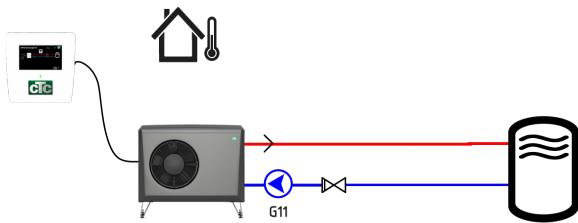

CTC EcoLogic S EA/EP

CTC EcoLogic S on yksinkertaisempi lämpöpumppuohjaus, ja sitä on saatavana kahtena eri versiona. Kehitetty ilma/vesilämpöpumpuille CTC EcoAir ja CTC maalämpöpumpuille EcoPart.

CTC EcoLogic S mahdollistaa lämpöpumpun asentamisen varaajatankkiin tai lämpöpumpun

asentamisen vanhempiin sisäyksiköihimme, kuten CTC EcoEl.

CTC EcoLogic S:ää voidaan käyttää myös asennettaessa lämpöpumppu tuotteisiin, joissa on vaihtventtiili lämpimän käyttöveden tuotantoon, esim. poistoilmalämpöpumput.

CTC EcoLogic S on varustettu 4,3 tuuman kosketusnäytöllä, jossa on selkeät symbolit ja kaksitoista valittavissa olevaa kieltä. Voit peilata näytön kotiverkossasi ja hallita lisäksi tuotettasi etänä myUplink-sovelluksella. Ohjauslaitteen mukana toimitetaan seinäkiinnike, käyttöohje ja 5 tai 15 metrin liitäntäkaapeli.

Kytchentäesimerkki

- olemassa olevaa lämmitysjärjestelmää vastaan