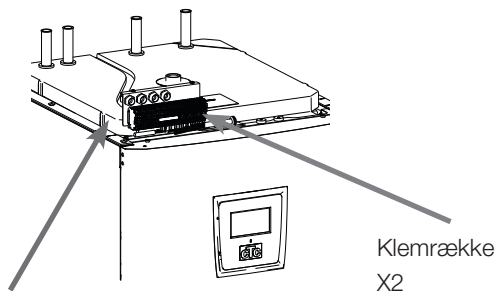

Oversigt over grundinstallation for VBV*

CTC GS 6-8

Jordvarmepumpe

*Denne oversigt er kun beregnet som et hjælpemiddel ved installation; alle sikkerhedsforskrifter i installations- og vedligeholdelsesvejledningen til produktet skal følges.

CTC GS 6-8

Jordvarmepumpe

Forsyningskabel

En flerpolet afbryder og en fejlstrømsafbryder i den centrale enhed skal gå forud for eltilslutningen. Systemet skal designes, så alle nødvendige regler og krav opfyldes (læs installations- og vedligeholdelsesvejledningen).