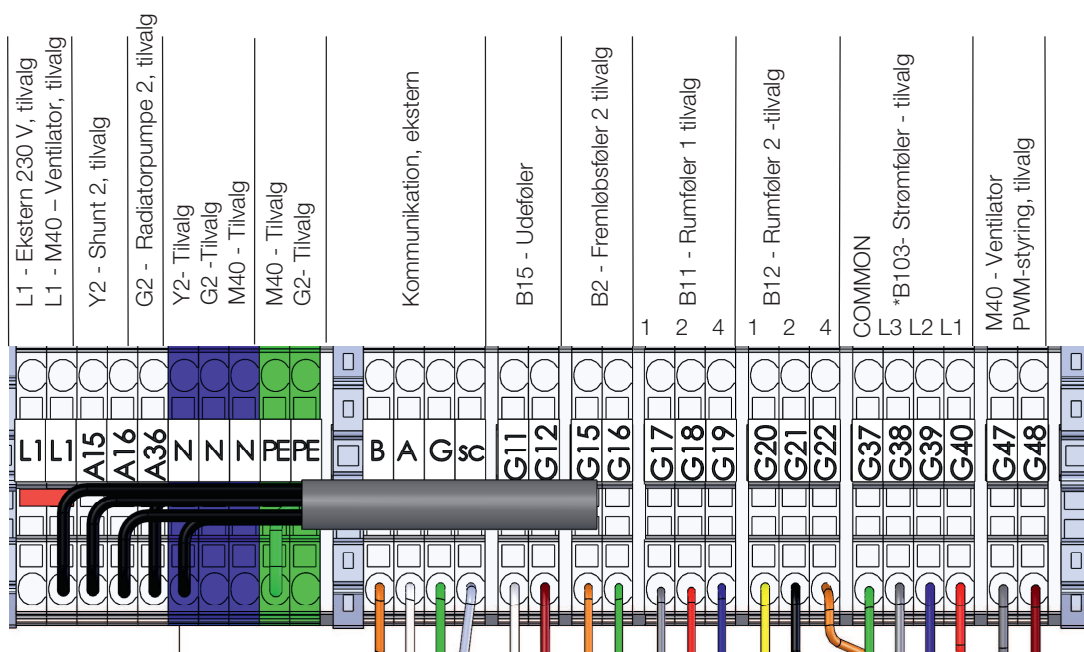

Oversigt over grundinstallation for VBV*

CTC GS 6-8

Jordvarmepumpe

*Denne oversigt er kun beregnet som et hjælpemiddel ved installation; alle sikkerhedsforskrifter i installations- og vedligeholdelsesvejledningen til produktet skal følges.

CTC GS 6-8

Jordvarmepumpe

Forsyningskabel

En flerpolet afbryder og en fejlstrømsafbryder i den centrale enhed skal gå forud for eltilslutningen. Systemet skal designes, så alle nødvendige regler og krav opfyldes (læs installations- og vedligeholdelsesvejledningen).