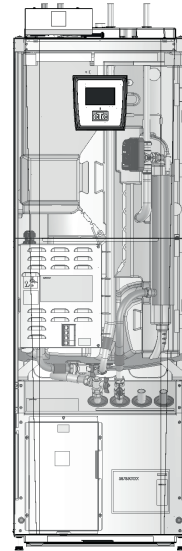

Oversigt over grundinstallation for VBV*

CTC GS 6-8

Jordvarmepumpe

*Denne oversigt er kun beregnet som et hjælpemiddel ved installation; alle sikkerhedsforskrifter i installations- og vedligeholdelsesvejledningen til produktet skal følges.

CTC GS 6-8

Jordvarmepumpe

Forsyningskabel

En flerpolet afbryder og en fejlstrømsafbryder i den centrale enhed skal gå forud for eltilslutningen. Systemet skal designes, så alle nødvendige regler og krav opfyldes (læs installations- og vedligeholdelsesvejledningen).