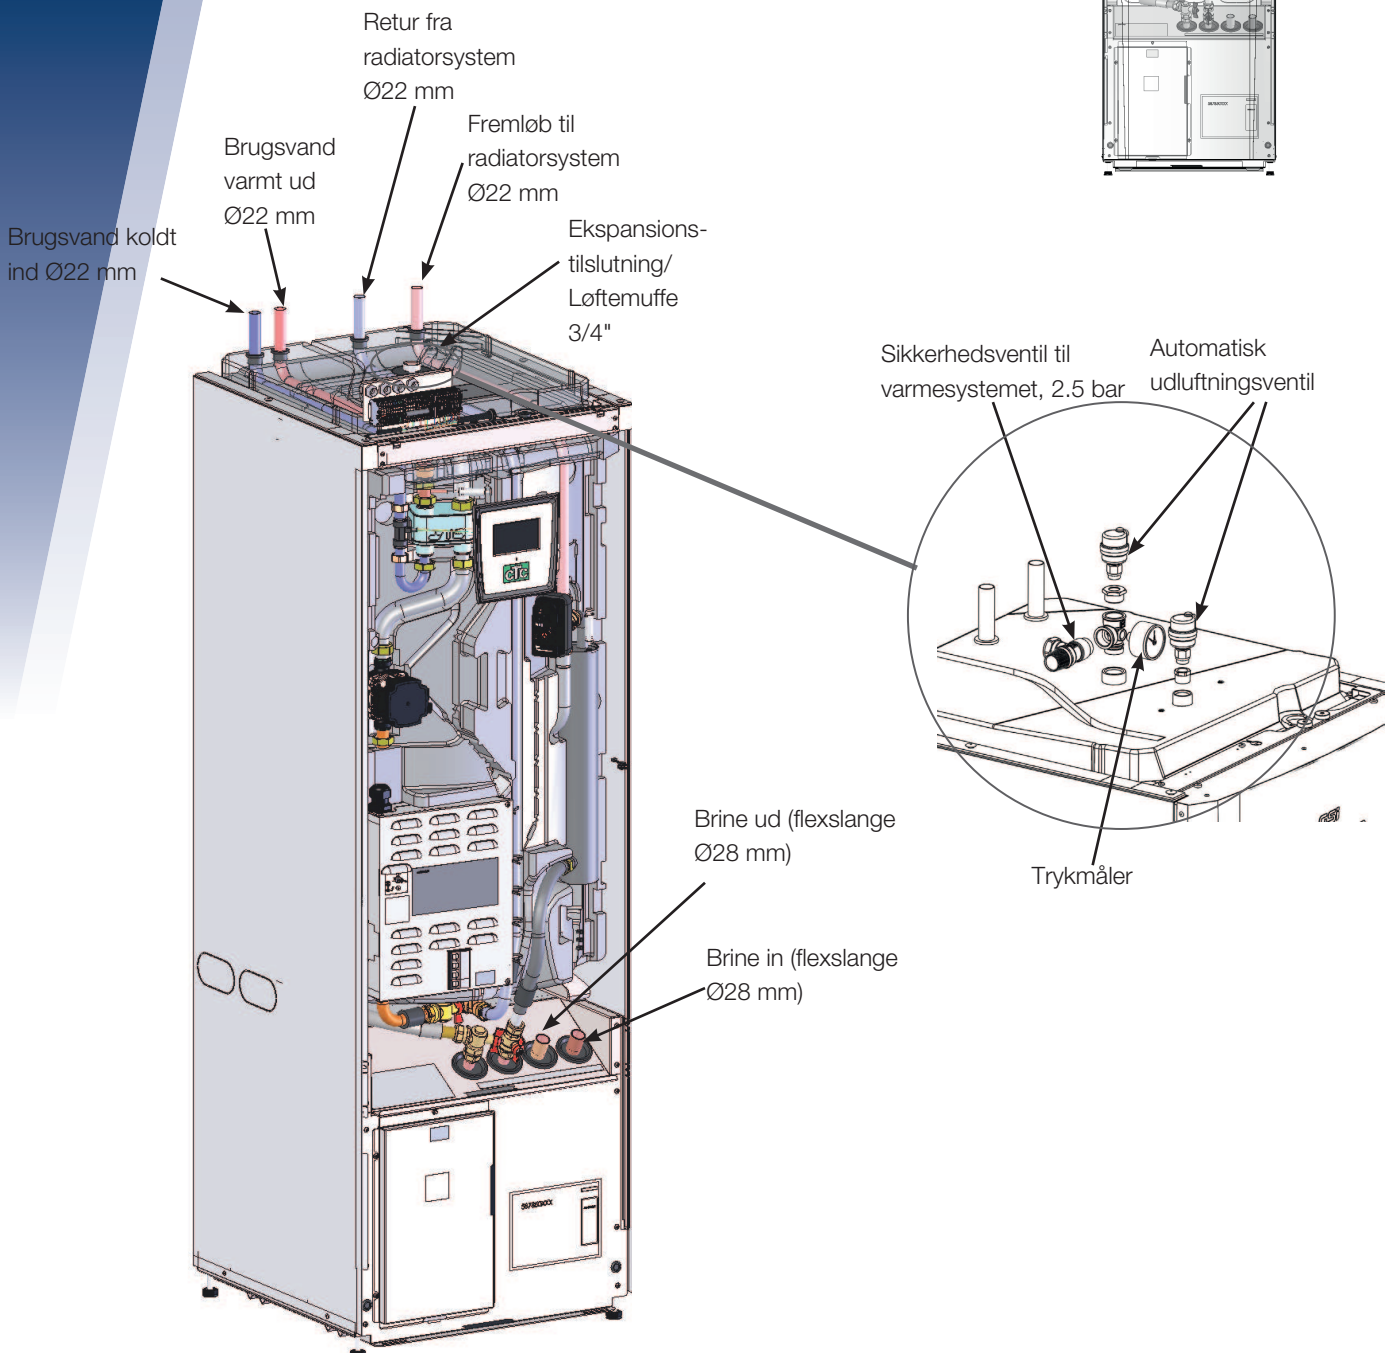

Oversigt over grundinstallation for VBV*

CTC GS 6-8

Jordvarmepumpe

*Denne oversigt er kun beregnet som et hjælpemiddel ved installation; alle sikkerhedsforskrifter i installations- og vedligeholdelsesvejledningen til produktet skal følges.

CTC GS 6-8

Jordvarmepumpe

Forsyningskabel

En flerpolet afbryder og en fejlstrømsafbryder i den centrale enhed skal gå forud for eltilslutningen. Systemet skal designes, så alle nødvendige regler og krav opfyldes (læs installations- og vedligeholdelsesvejledningen).