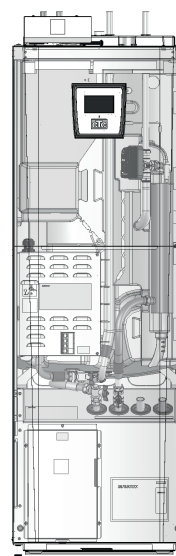

Oversigt over grundinstallation for VBV*

CTC GS 6-8

Jordvarmepumpe

*Denne oversigt er kun beregnet som et hjælpemiddel ved installation; alle sikkerhedsforskrifter i installations- og vedligeholdelsesvejledningen til produktet skal følges.

CTC GS 6-8

Jordvarmepumpe

Forsyningskabel

En flerpolet afbryder og en fejlstrømsafbryder i den centrale enhed skal gå forud for eltilslutningen. Systemet skal designes, så alle nødvendige regler og krav opfyldes (læs installations- og vedligeholdelsesvejledningen).