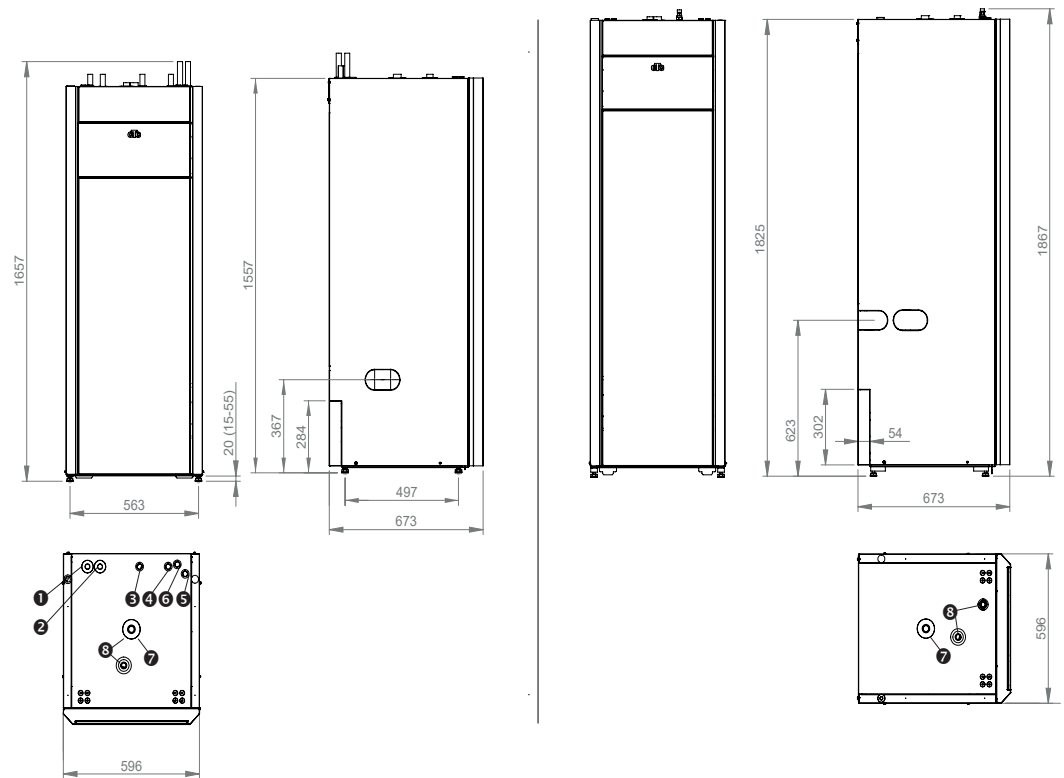

## Maattekening

1. Koud water Ø22
2. Warm water Ø22
3. Retourleiding Ø22
4. Vertrekleiding Ø22
5. Naar warmtepomp Ø22
6. Vanaf warmtepomp Ø22
7. Expansie /tilmof 3/4"
8. Automatische ontflucher 1/2"