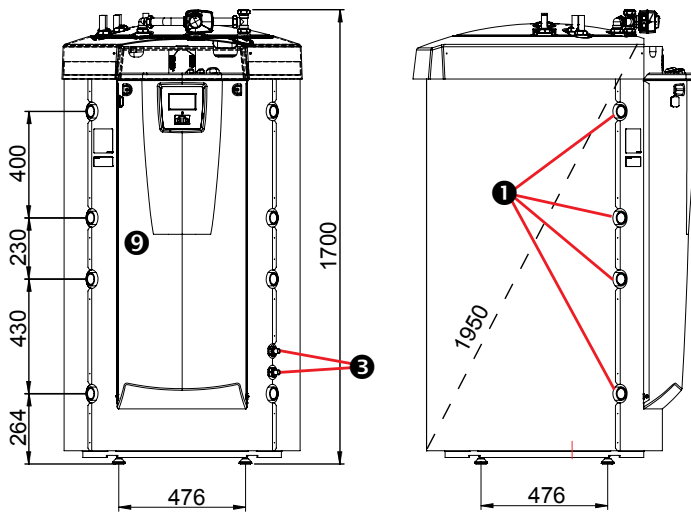

Maattekening

1. Aansluiting warme, G 1 1/4" inw.
2. Expansievat/Bovenaansl/Tilmof, G 1 1/4" inw.
3. Zonnepiraal, Ø 18 mm
4. Koud water, Ø 22 mm
5. Warm water, Ø 22 mm
6. Warmwatercirculatie, Ø 22 mm
7. Toevoerleiding verwarmingskring, klemring 28 mm
8. Retourleiding verwarmingskring, klemring 28 mm
9. Aansluiting elektriciteit (achter het voorpaneel)