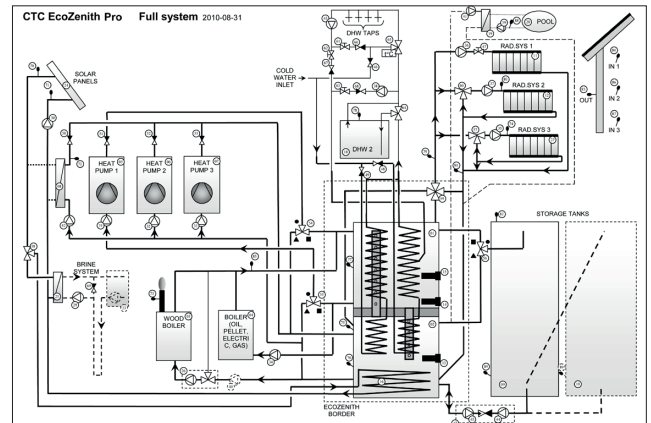

Meegelieferd:

Buitenvoeler, ruimtevouler, retourleidingsensor, vertrekleidingsensor, stroomsensor, aftapset veiligheidskleppen.