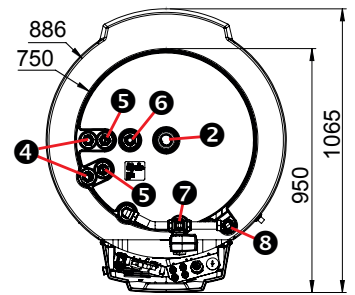

Maattekening

1. Aansluiting warme, G 1 1/4" inw.
2. Expansievat/Bovenaansl/Tilmof, G 1 1/4" inw.
3. Zonnepiraal, Ø 18 mm
4. Koud water, Ø 22 mm
5. Warm water, Ø 22 mm
6. Warmwatercirculatie, Ø 22 mm
7. Toevoerleiding verwarmingskring, klemring 28 mm
8. Retourleiding verwarmingskring, klemring 28 mm
9. Aansluiting elektriciteit (achter het voorpaneel)