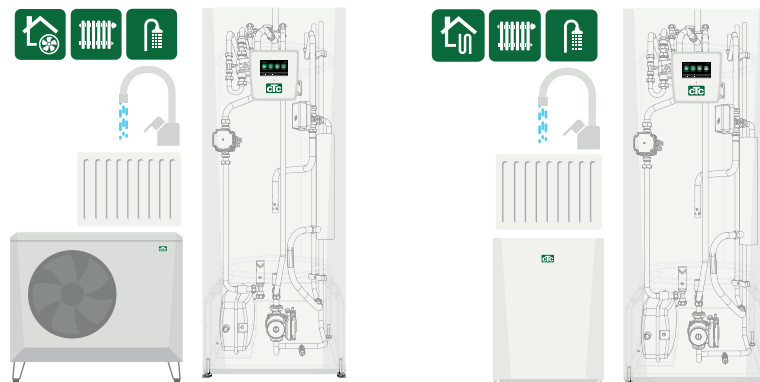

Översikt grundinstallation VVS*

CTC EcoZenith i350

Inomhusmodul med värmepumpsstyrning

*Denna översikt är endast ett hjälpmedel vid installation, alla säkerhetsföreskrifter samt installationsanvisningar i installations- och skötselanvisning för produkt måste följas.

Översikt grundinstallation EL*

CTC EcoZenith i350

Inomhusmodul med värmepumpsstyrning

Matningskabel

Elanslutningen ska föregås av en allpolig brytare och en jordfelsbrytare i centralen. Anläggningen ska dimensioneras så att alla erforderliga regler och krav uppfylls, läs installations- och skötselansvisning.