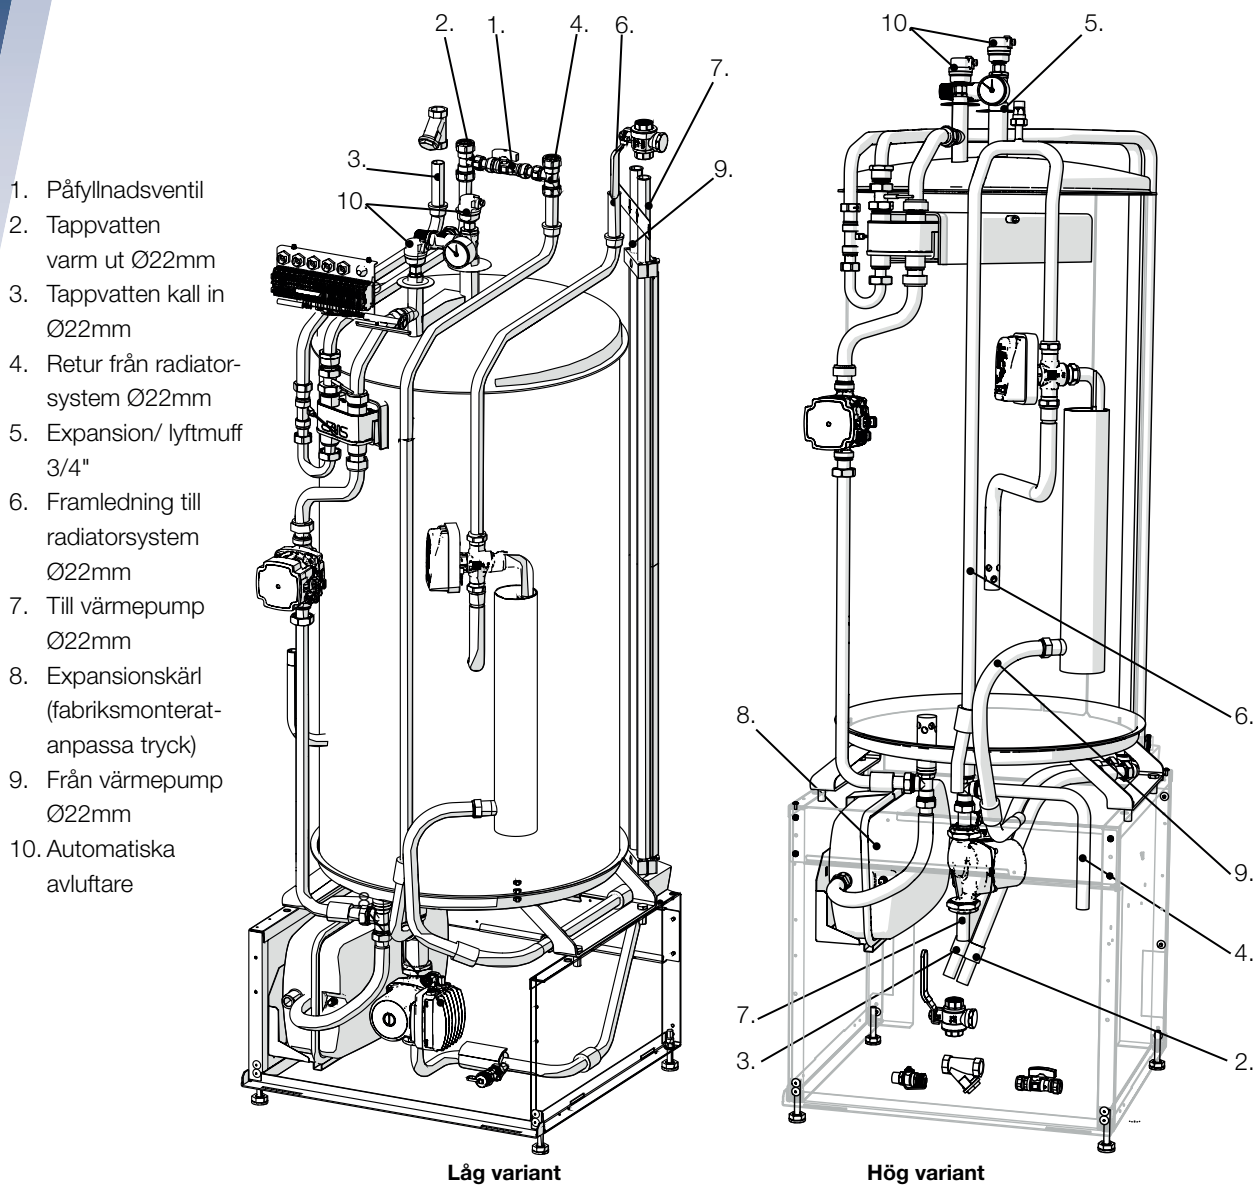

Översikt grundinstallation VVS*

CTC EcoZenith i350

Inomhusmodul med värmepumpsstyrning

*Denna översikt är endast ett hjälpmedel vid installation, alla säkerhetsföreskrifter samt installationsanvisningar i installations- och skötselanvisning för produkt måste följas.

Översikt grundinstallation EL*

CTC EcoZenith i350

Inomhusmodul med värmepumpsstyrning

Matningskabel

Elanslutningen ska föregås av en allpolig brytare och en jordfelsbrytare i centralen. Anläggningen ska dimensioneras så att alla erforderliga regler och krav uppfylls, läs installations- och skötselansvisning.