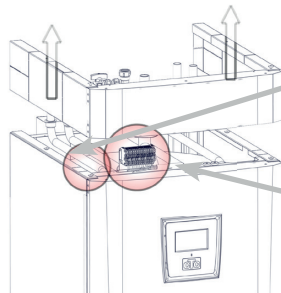

Översikt grundinstallation VVS*

CTC EcoZenith i350

Inomhusmodul med värmepumpsstyrning

*Denna översikt är endast ett hjälpmedel vid installation, alla säkerhetsföreskrifter samt installationsanvisningar i installations- och skötselanvisning för produkt måste följas.

Översikt grundinstallation EL*

CTC EcoZenith i350

Inomhusmodul med värmepumpsstyrning

Matningskabel

Elanslutningen ska föregås av en allpolig brytare och en jordfelsbrytare i centralen. Anläggningen ska dimensioneras så att alla erforderliga regler och krav uppfylls, läs installations- och skötselansvisning.

Anslutningsplint X2

Anslutningsplint X2

**B103 - strömkännare gäller ej 1x230

*Denna översikt är endast ett hjälpmedel vid installation, alla säkerhetsföreskrifter samt installationsanvisningar i installations- och skötselansvisning för produkt måste följas.