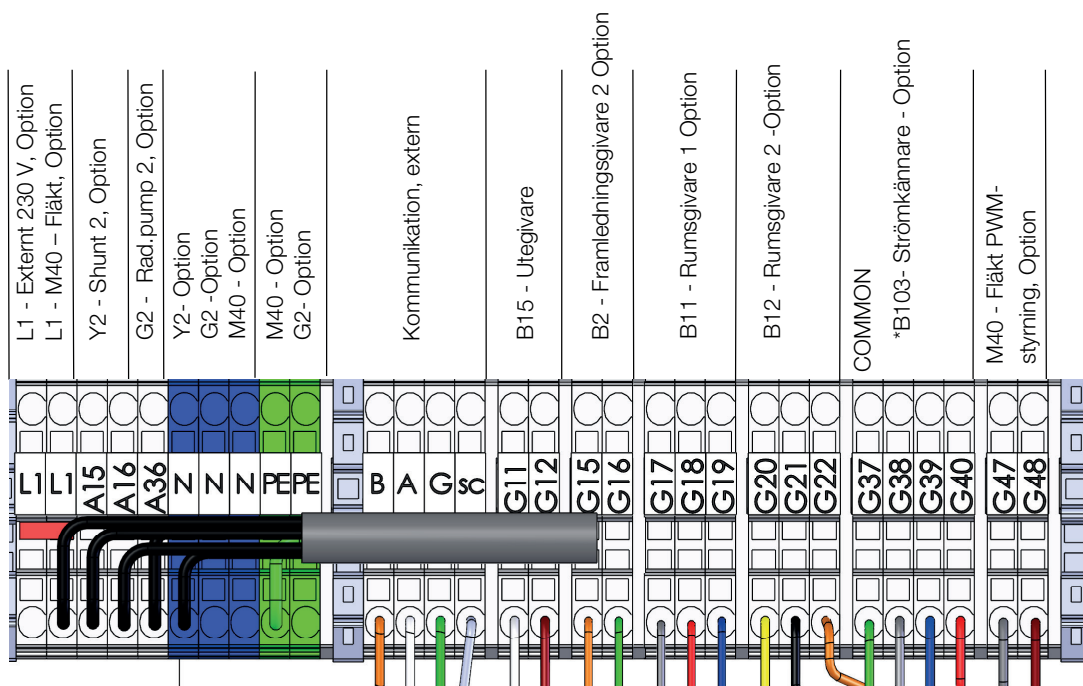

Översikt grundinstallation VVS*

CTC EcoZenith i350

Inomhusmodul med värmepumpsstyrning

*Denna översikt är endast ett hjälpmedel vid installation, alla säkerhetsföreskrifter samt installationsanvisningar i installations- och skötselanvisning för produkt måste följas.

Översikt grundinstallation EL*

CTC EcoZenith i350

Inomhusmodul med värmepumpsstyrning

Matningskabel

Elanslutningen ska föregås av en allpolig brytare och en jordfelsbrytare i centralen. Anläggningen ska dimensioneras så att alla erforderliga regler och krav uppfylls, läs installations- och skötselansvisning.

Anslutningsplint X2

Anslutningsplint X2

**B103 - strömkännare gäller ej 1x230

*Denna översikt är endast ett hjälpmedel vid installation, alla säkerhetsföreskrifter samt installationsanvisningar i installations- och skötselansvisning för produkt måste följas.