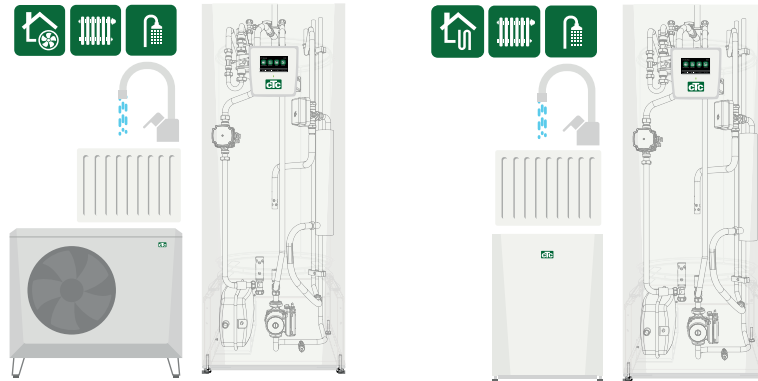

Översikt grundinstallation VVS*

CTC EcoZenith i350

Inomhusmodul med värmepumpsstyrning

*Denna översikt är endast ett hjälpmedel vid installation, alla säkerhetsföreskrifter samt installationsanvisningar i installations- och skötselanvisning för produkt måste följas.

Översikt grundinstallation EL*

CTC EcoZenith i350

Inomhusmodul med värmepumpsstyrning

Matningskabel

Elanslutningen ska föregås av en allpolig brytare och en jordfelsbrytare i centralen. Anläggningen ska dimensioneras så att alla erforderliga regler och krav uppfylls, läs installations- och skötselansvisning.